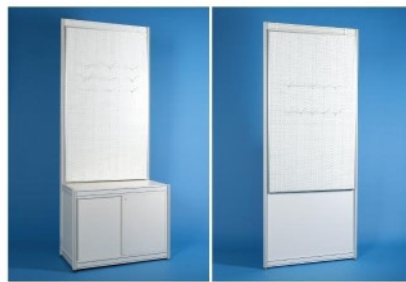

FA009
Wooden Display Shelf with Structure
Pole Mounted - Flat (1mL x 0.5mD,
 Max. Loading 10kg per metre)
 平放式木層板 (1米長 x 0.5米深，
 最大承重10公斤/每米計算)

FA010
Glass Display Shelf - Flat
 (1mL x 0.3mD, Max. Loading 2kg per metre)
 平放玻璃層板 (1米長 x 0.3米深，
 最大承重2公斤/每米計算)

FA011
Glass Display Shelf with Structure
Pole Mounted - Flat
 (1mL x 0.5mD, Max. Loading 5kg per metre)
 平放玻璃層板 (1米長 x 0.5米深，
 最大承重5公斤/每米計算)

FA013 / FA013A
Cabinet with Sliding Doors
 (1mL x 0.5mW x 0.75mH / 1mH)
 儲物櫃 (1米長 x 0.5米闊 x 0.75米高 / 1米高)

FA014 / FA014A
Table Showcase (1mL x 0.5mD x 0.75mH / 1mH)
 陳列飾櫃檯 (1米長 x 0.5米闊 x 0.75米高 / 1米高)

FA015
Table Showcase Counter
 (1mL x 0.5mD x 1mH)
 陳列飾櫃連三面側板 (腳擋)
 (1米長 x 0.5米闊 x 1米高)

FA017Y
Tall Showcase -
 2 Layers of Glass Shelf, 2 x 7 Watt
 LED Downlights (Yellow Light 2700-3000K)
 (1mL x 0.5mD x 2.5mH)
 高身陳列飾櫃連兩層玻璃層板及兩盞7瓦特
 LED射燈 (黃光 2700-3000K) (1米闊 x 0.5米深 x 2.5米高)

FA020
Pegboard with 30 Hooks (1mL x 2-2.5mH)
 (Offered model upon stock availability)
 有孔陳列板連30個掛鉤 (1米闊 x 2-2.5米高)
 (按存貨供應)

FA021
Pegboard with 30 Hooks (1mL x 1.5-1.75mH)
 (Cabinet excluded)
 (Offered model upon stock availability)
 有孔陳列板連30個掛鉤 (1米闊 x 1.5-1.75米高, 不包括地櫃)
 (按存貨供應)