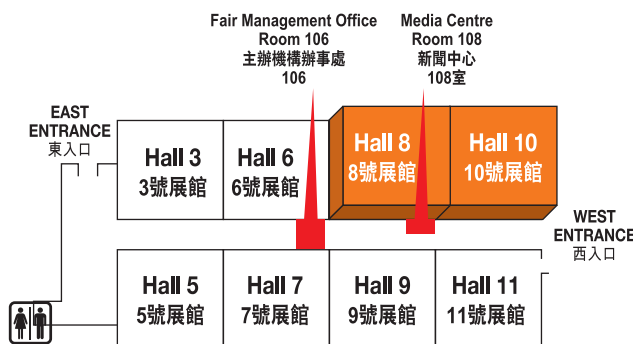

Thank you for your kind cooperation! 謝謝您的合作!

Hong Kong Trade Development Council 香港貿易發展局

**LEGEND 圖例**

- Toilet 洗手間
- Escalator 電梯
- Rendezvous 餐飲部

**RECYCLING POINTS 資源回收點**

- 1** 3-in-1 Recycling Bin (Waste Paper, Cans, Plastic Bottles)  
3合1回收箱 (廢紙、鋁罐、膠樽)
- 2** Waste Paper Recycling Bin  
廢紙回收箱
- 3** Plastic Bottles Recycling Bin  
膠樽回收箱
- 4** Metal/Cans Recycling Bin  
金屬/鋁罐回收箱
- 5** Glass Recycling Bin  
玻璃回收箱