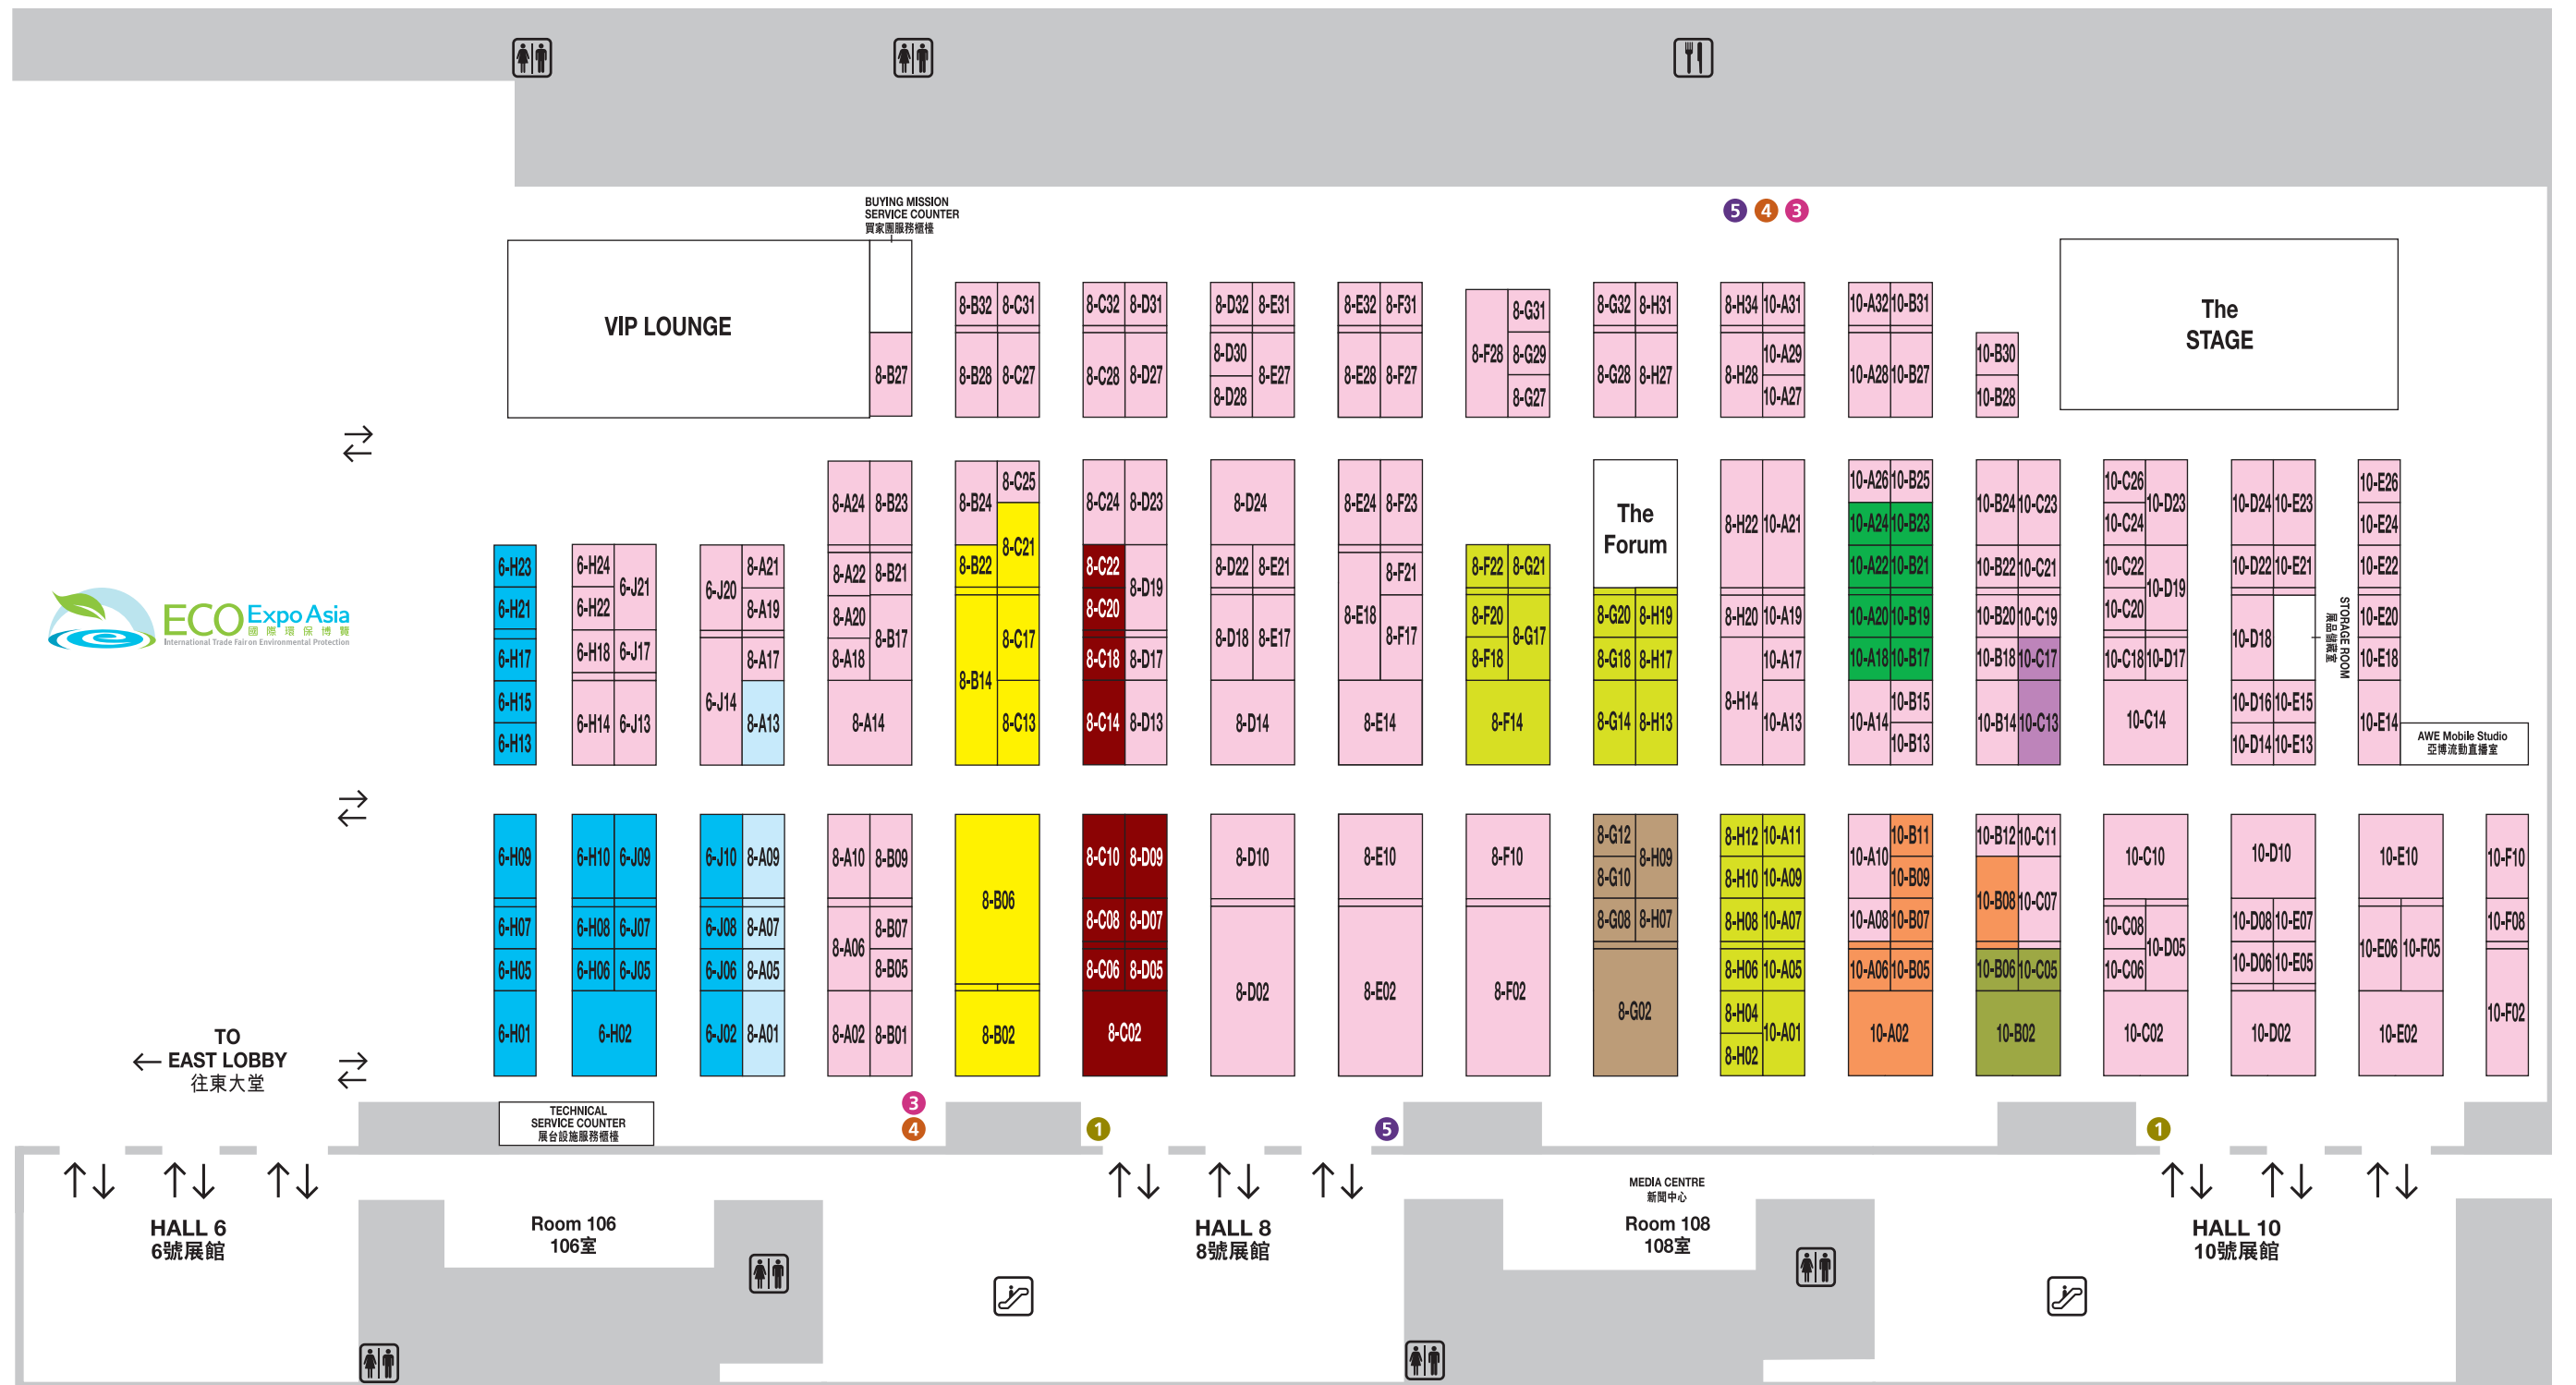

Thank you for your kind cooperation! 謝謝您的合作!

Hong Kong Trade Development Council 香港貿易發展局

**LEGEND 圖例**

- Toilet 洗手間
- Escalator 電梯
- Rendezvous 餐飲部

**RECYCLING POINTS 資源回收點**

- 1** 3-in-1 Recycling Bin (Waste Paper, Cans, Plastic Bottles)  
3合1回收箱 (廢紙、鋁罐、膠樽)
- 2** Waste Paper Recycling Bin  
廢紙回收箱
- 3** Plastic Bottles Recycling Bin  
膠樽回收箱
- 4** Metal/Cans Recycling Bin  
金屬/鋁罐回收箱
- 5** Glass Recycling Bin  
玻璃回收箱

WEST ENTRANCE  
西入口